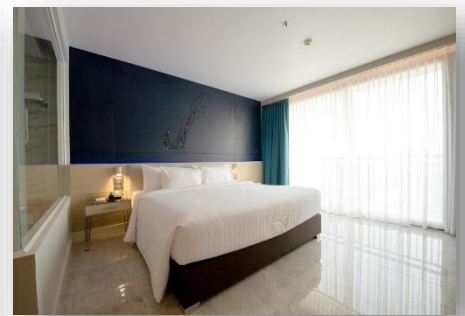

แสมสาร 2 วัน 1 คืน

โปรแกรม แสมสาร 2 วัน 1 คืน สุดคุ้ม 1

บริการจัดท่องเที่ยวดำน้ำแสมสาร พร้อมที่พัก 2 วัน ราคาพิเศษ เริ่มต้นที่ 2,299 บาท/ท่าน โดยเรือสปีทโบ๊ทลำใหญ่ 15 ที่นั่ง พาทุกท่านดำน้ำสถานที่ท่องเที่ยวยอดนิยมถ่ายภาพใต้น้ำแบบจุใจไม่อั้น ที่พัก 4 ดาว ใกล้หาด พร้อมอาหารเช้า ใกล้ห้างสรรพสินค้าร้านอาหาร สามารถเดินไปหาดได้ (ห่างจากชายหาด 70 เมตร) และสิ่งอำนวยความสะดวกมาตรฐาน SHA Plus⁺