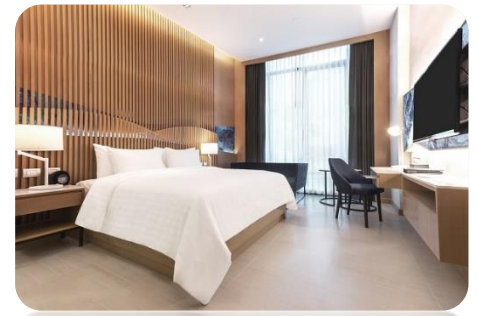

แสมสาร 2 วัน 1 คืน

ทัวร์แสมสาร 2 วัน 1 คืน สุดคุ้ม 4

บริการจัดท่องเที่ยวดำน้ำแสมสาร พร้อมที่พัก 2 วัน ราคาพิเศษ เริ่มต้นที่ 2,499 บาท/ท่าน โดยเรือสปีทโบ๊ทลำใหญ่ 15 ที่นั่ง พาทุกท่านดำน้ำสถานที่ท่องเที่ยวยอดนิยมถ่ายภาพใต้น้ำแบบจุใจไม่อั้น ที่พัก 3 ดาว ใกล้หาด พร้อมอาหารเช้า ใกล้ห้างสรรพสินค้าร้านอาหาร สามารถเดินไปหาดได้ (ห่างจากหาด 220 เมตร) และสิ่งอำนวยความสะดวกมาตรฐาน SHA Plus⁺