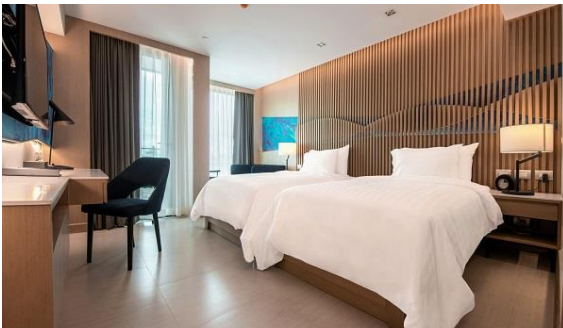

ตัวอย่างที่พัก