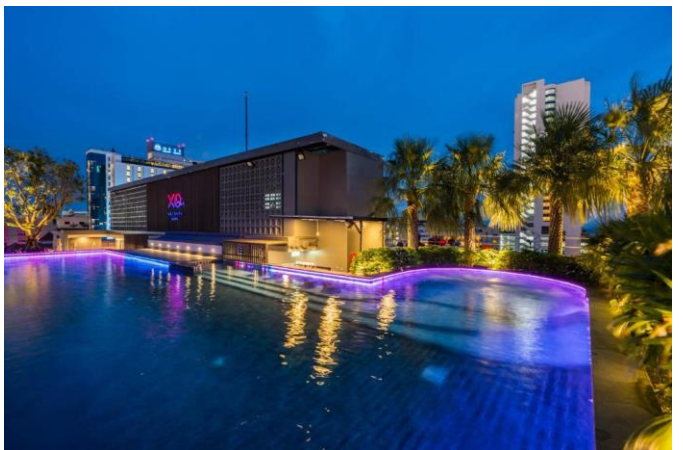

ตัวอย่างที่พัก

XQ Pattaya Hotel