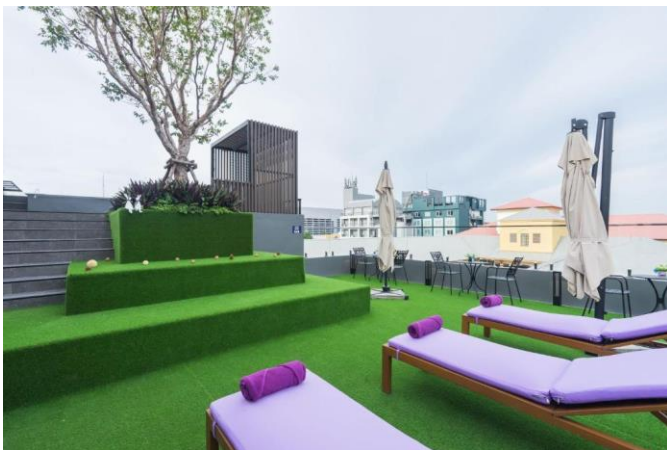

ตัวอย่างที่พัก

XQ Pattaya Hotel