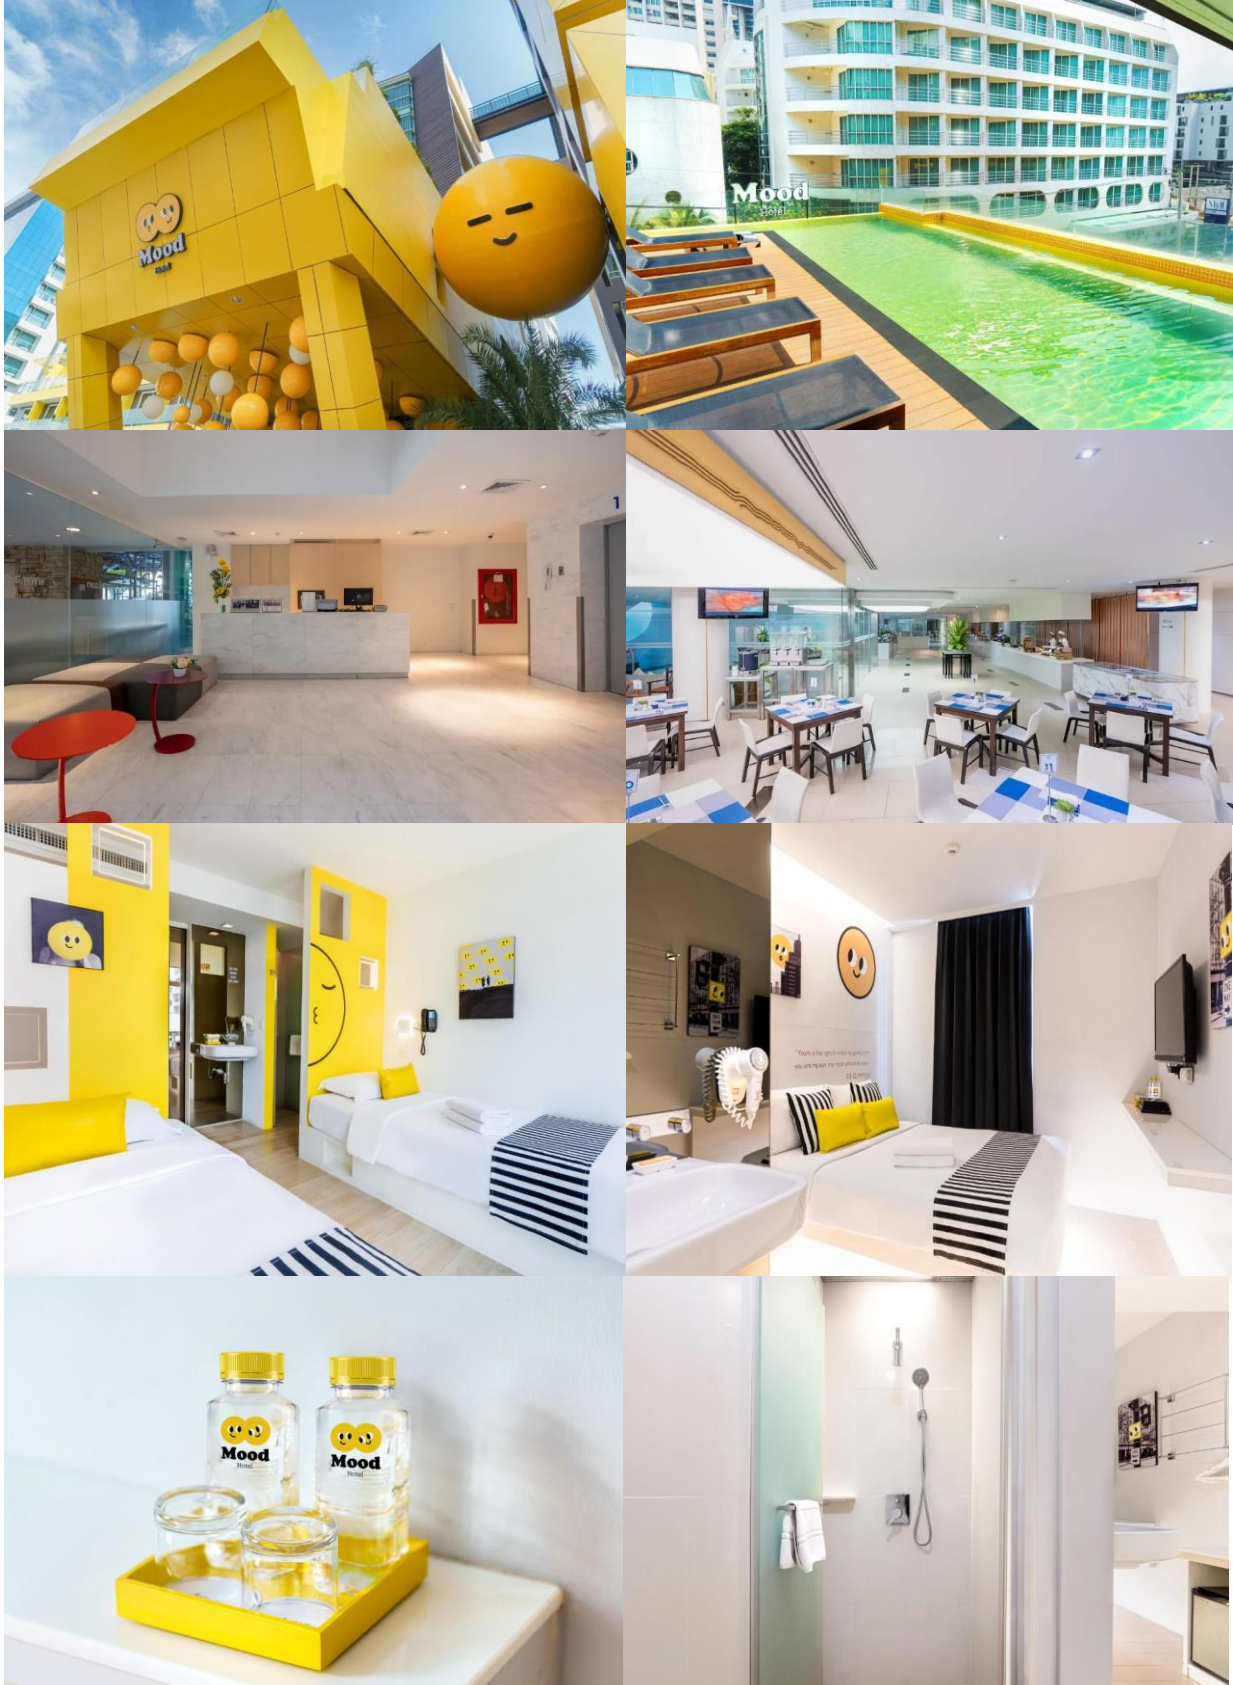

ตัวอย่างที่พัก