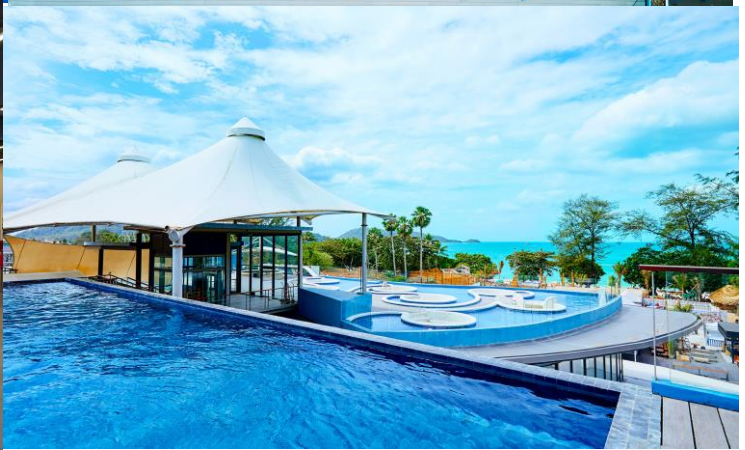

ตัวอย่างที่พัก
Beyond Patong