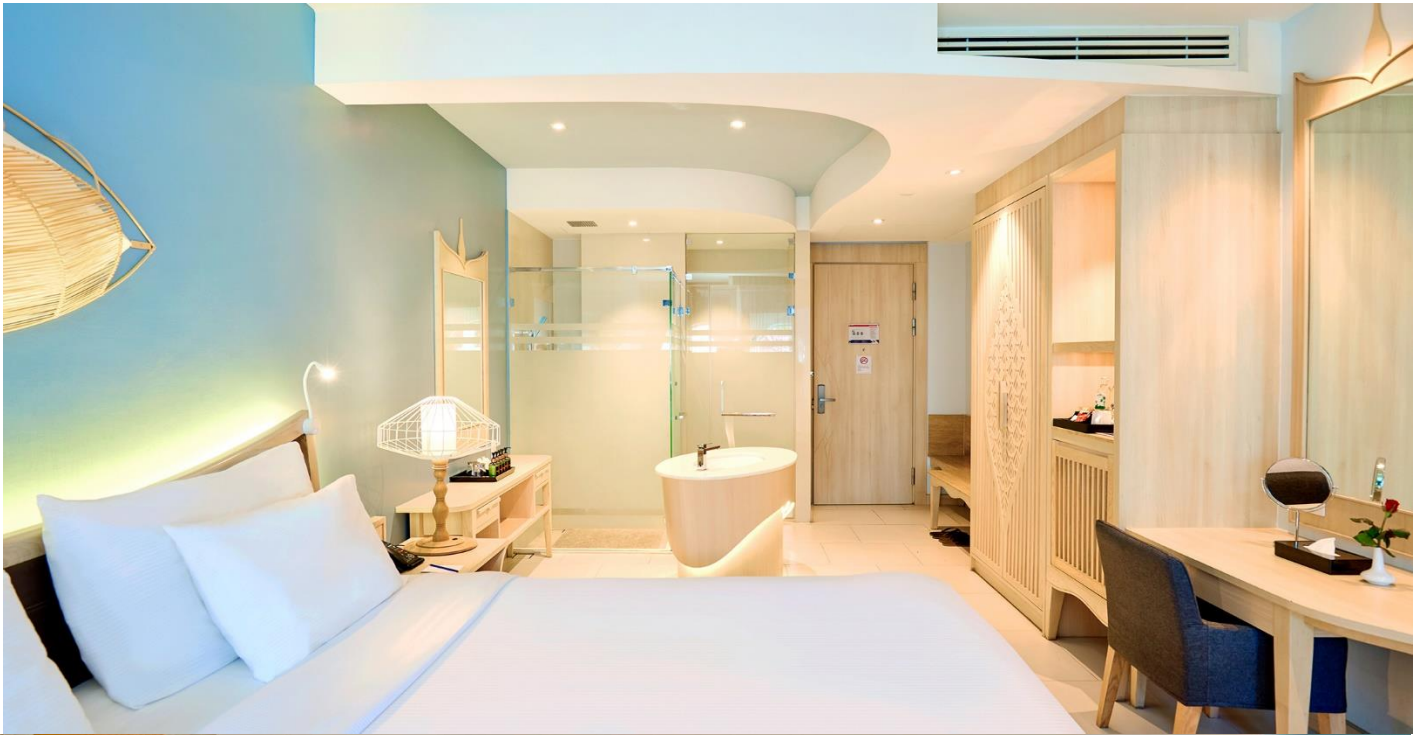

ตัวอย่างที่พัก

Beyond Patong ห้อง Deluxe